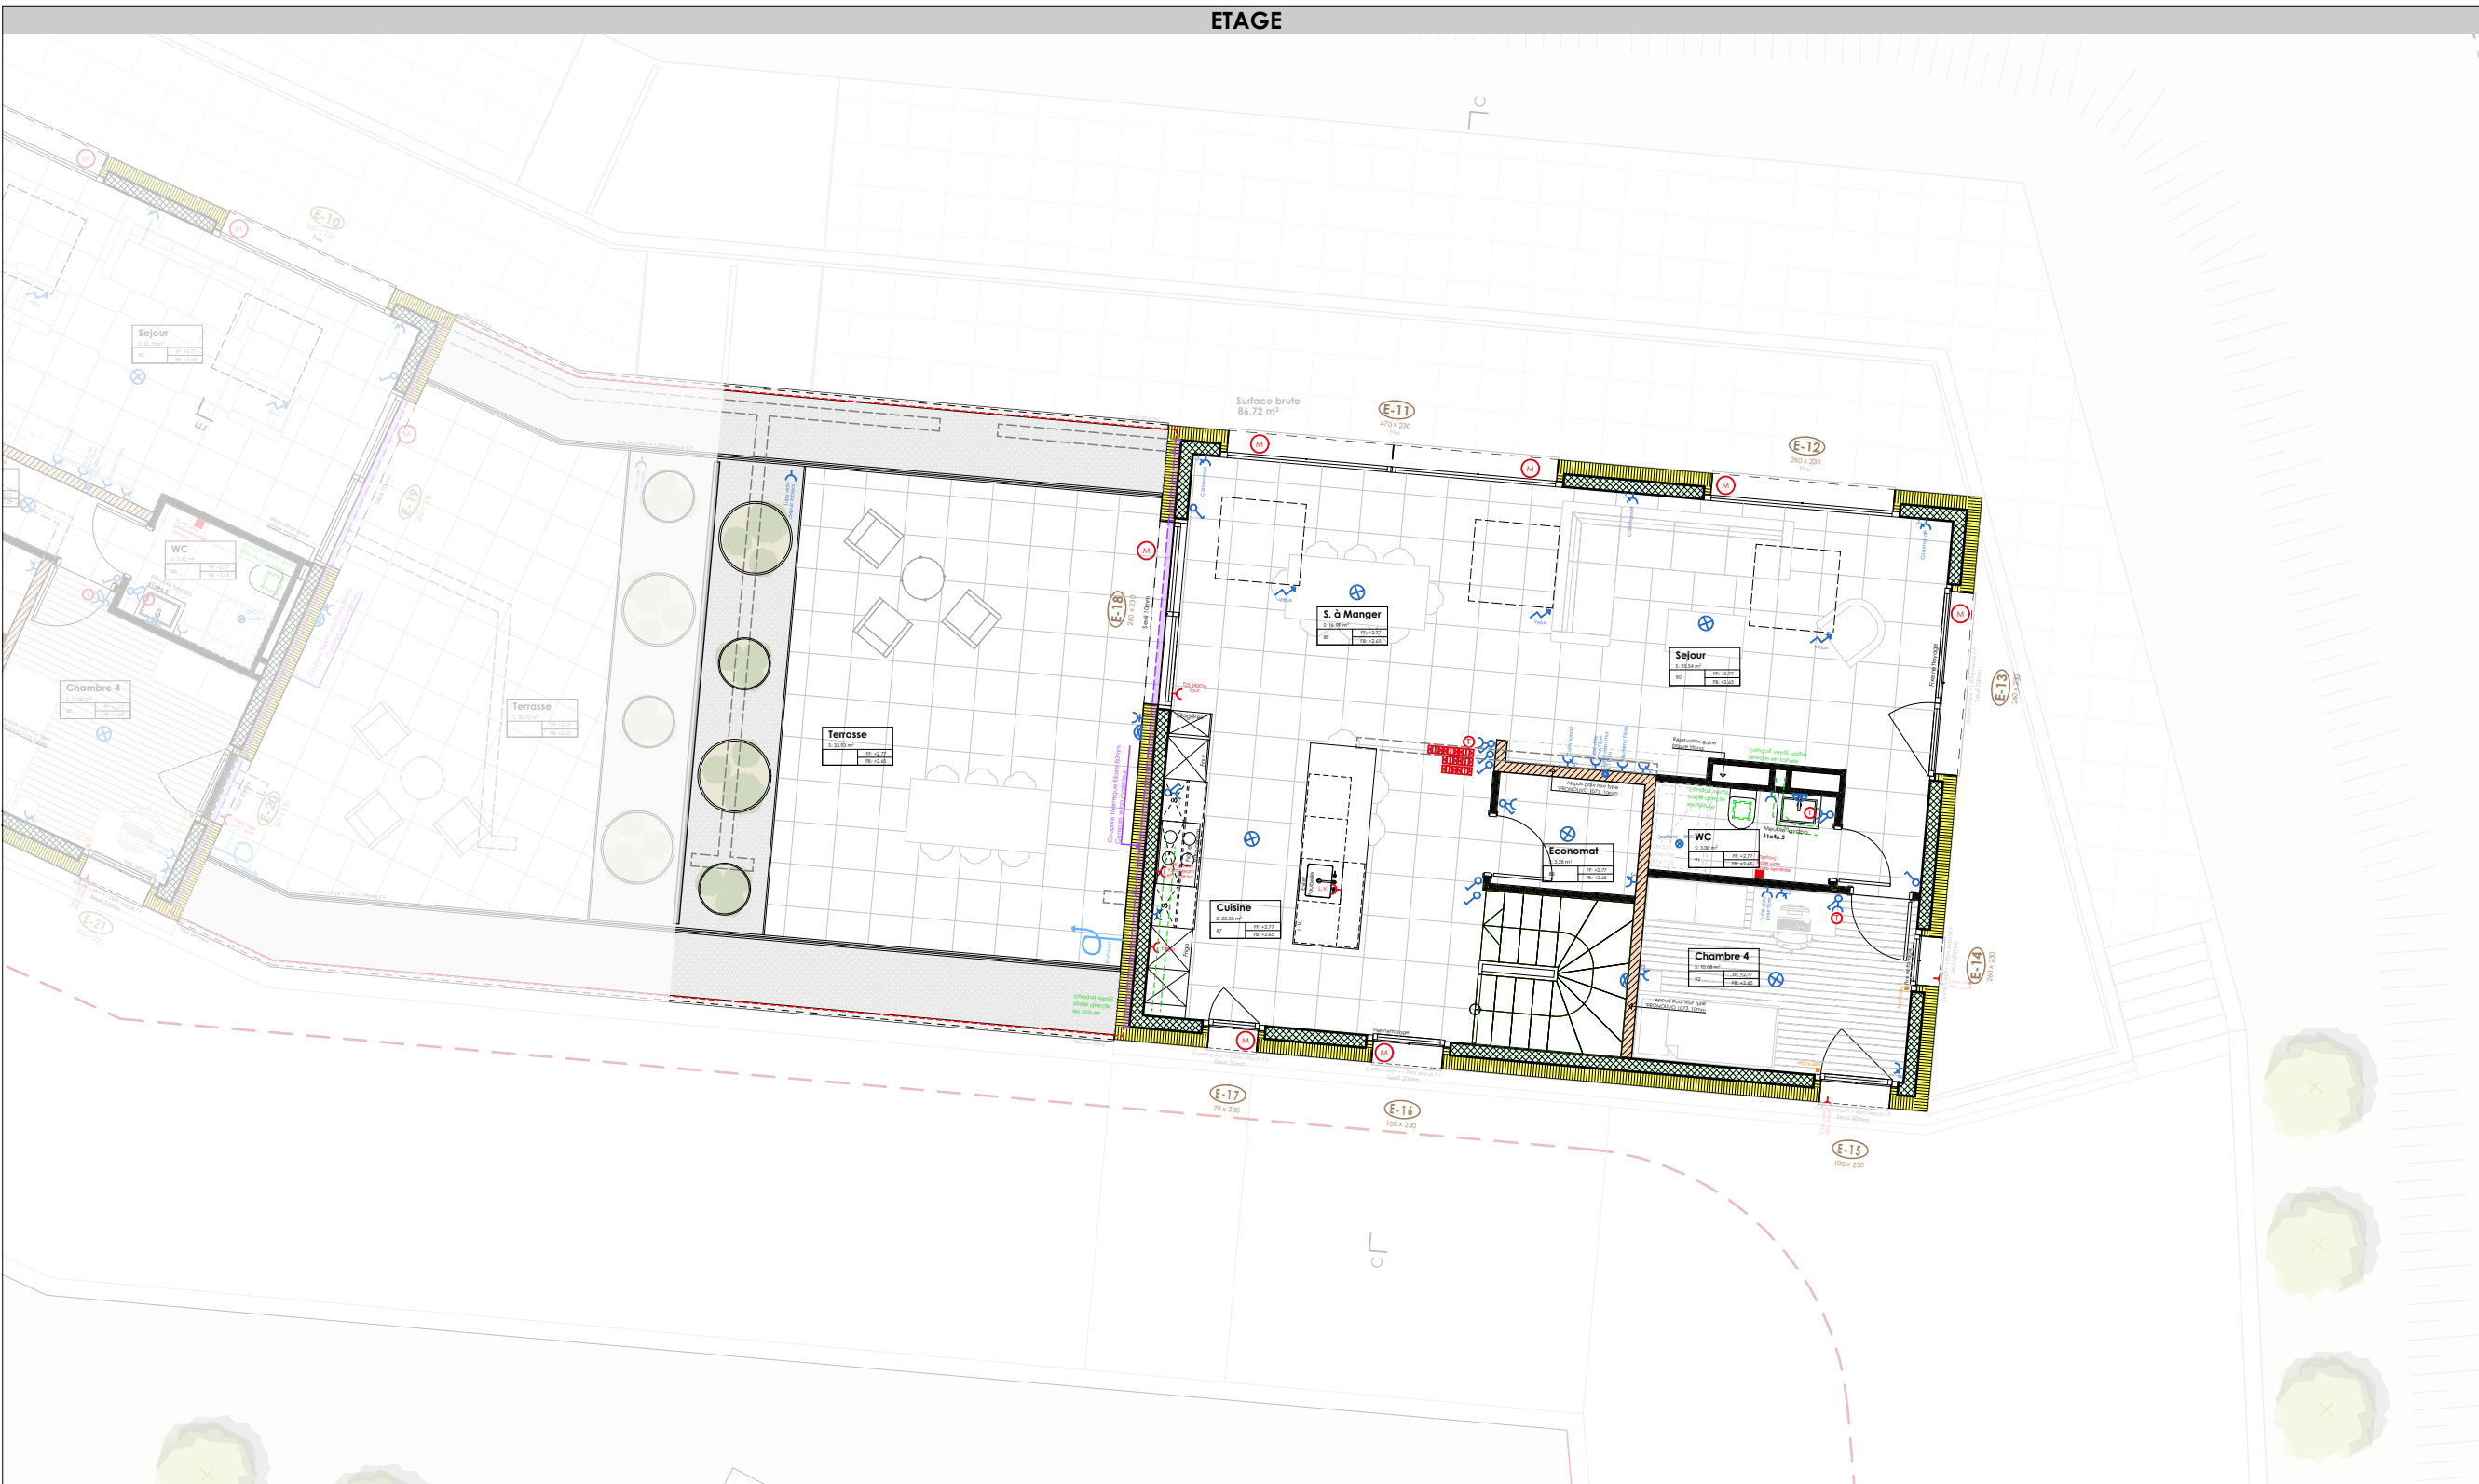

FINITIONS PAR PIECES

87	Cuisine
Sol:	carrelage
Murs:	crépi 1.0mm
Plafond:	lissage / peinture
Surface:	20.38 m ²

88	Economat
Sol:	carrelage
Murs:	crépi 1.0mm
Plafond:	lissage / peinture
Surface:	3.28 m ²

89	SàM.
Sol:	carrelage
Murs:	crépi 1.0mm
Plafond:	lissage / peinture
Surface:	16.99 m ²

90	Séjour
Sol:	carrelage
Murs:	crépi 1.0mm
Plafond:	lissage / peinture
Surface:	25.54 m ²

91	WC
Sol:	carrelage
Murs:	faïence
Plafond:	lissage / peinture
Surface:	3.30 m ²

92	Chambre 4
Sol:	parquet
Murs:	crépi 1.0mm
Plafond:	lissage / peinture
Surface:	11.06 m ²

	Terrasse
Sol:	lames grès cérame / gravier
Murs:	crépi 3.0mm
Plafond:	
Surface:	33.93 m ²

Portes intérieures
Type:
Référence:
Teinte:
Garnitures: